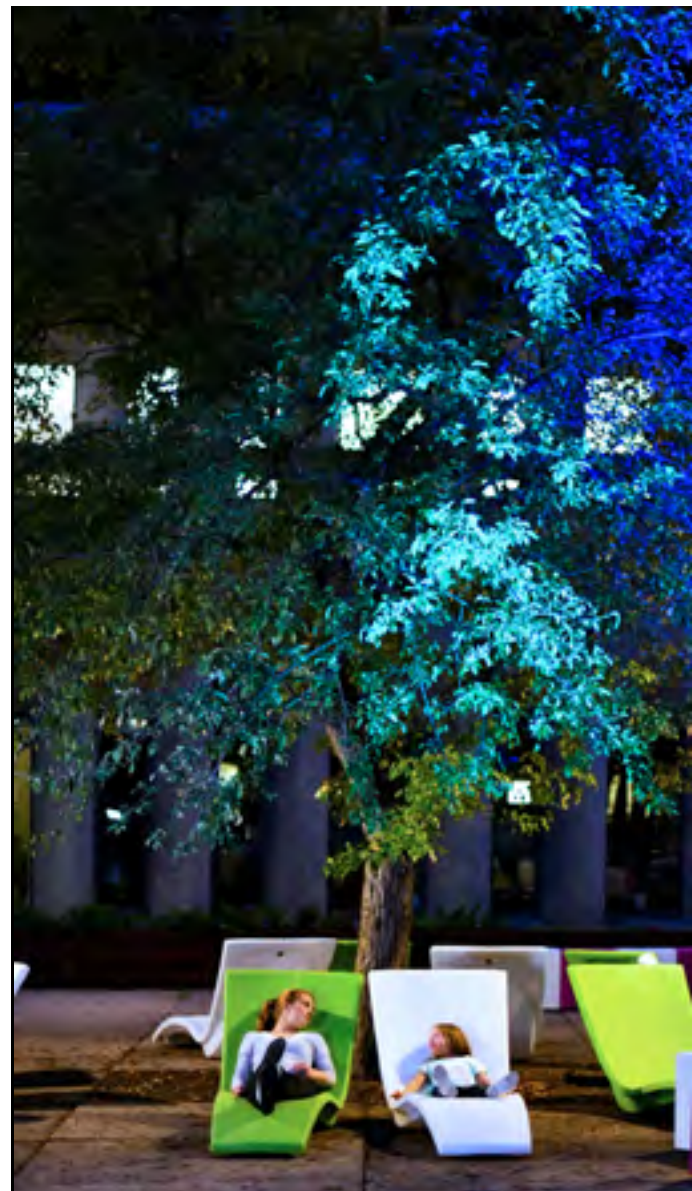

Twist Production
Décorations