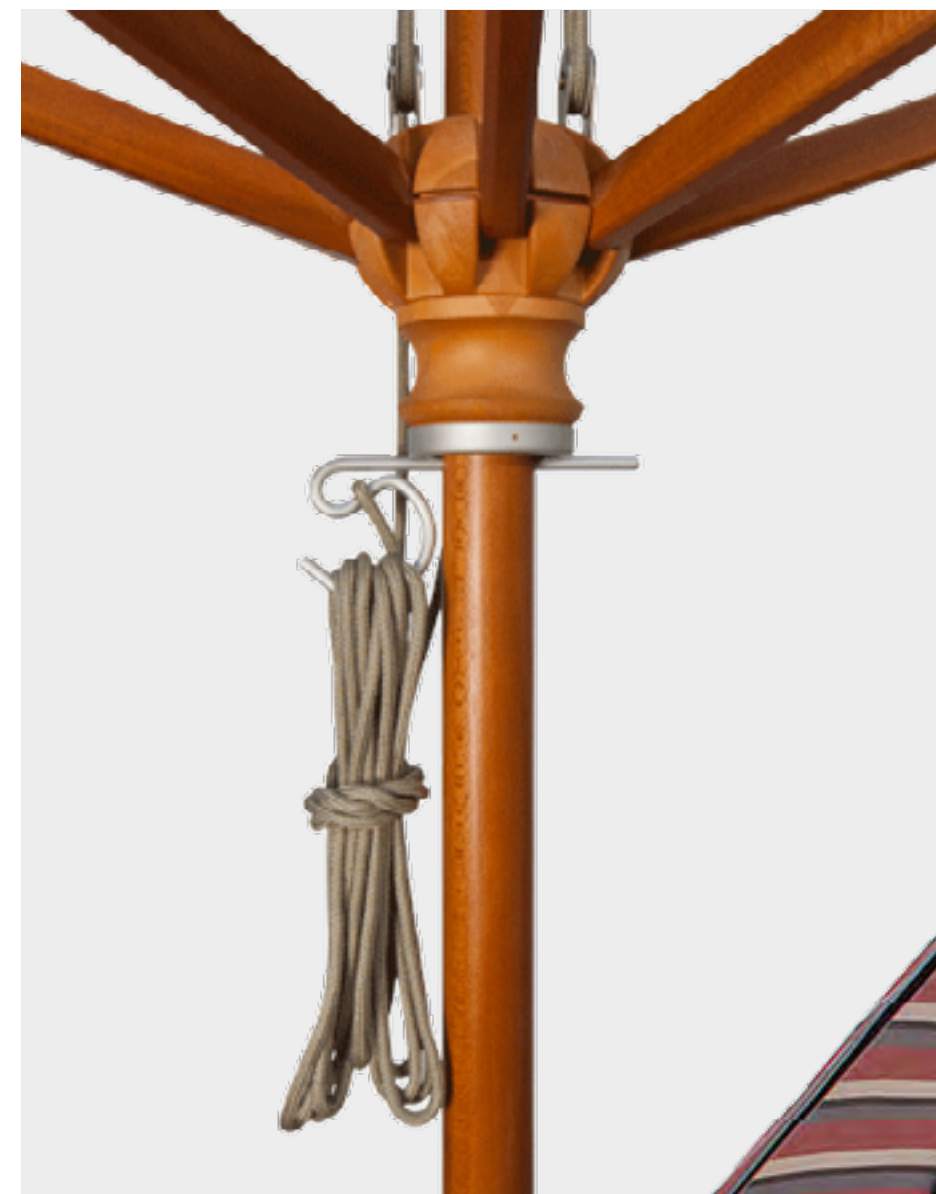

Visscher
Baker

Visscher
Belinda

Visscher
Minto

F. Corriveau
Tapis d'extérieur

Treasure Garden
Tapis d'extérieur

Eno
Plancha

Eno
Modulo

Eno
Accessoires

Treasure Garden
Marché 7.5' & 9'

Treasure Garden
Suspendu - Carré 10'

Treasure Garden
Parasol Octogonal 13' avec lumières

Décor Véronneau
Arrangement artificiel

Corriveau
Bal-Hamac

Ratana
Fiamma