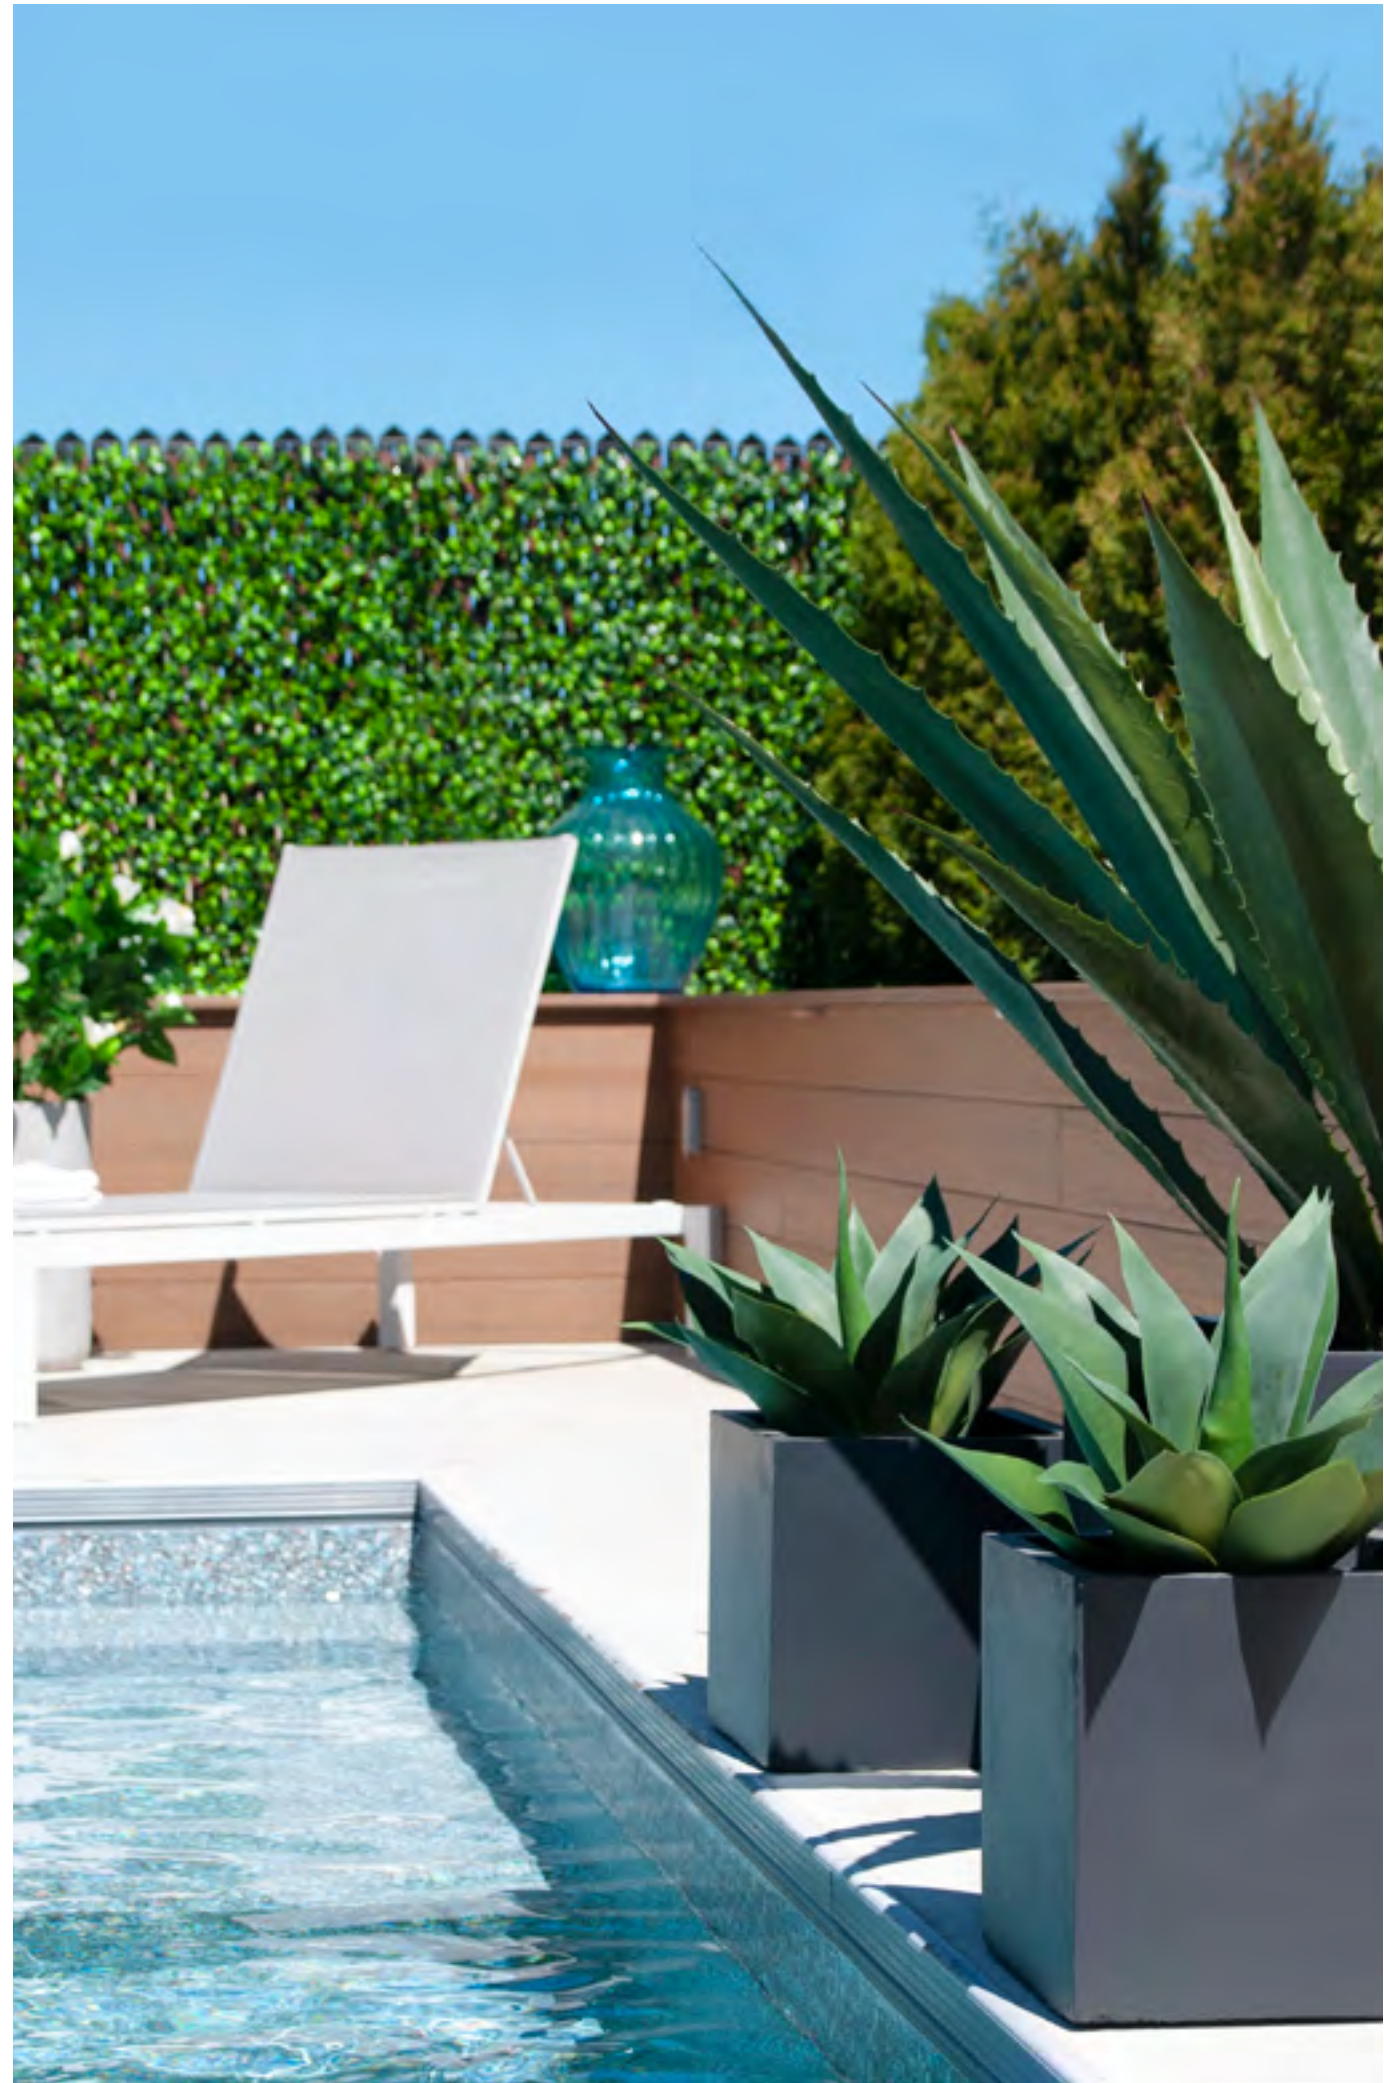

Visscher
Baker

Visscher
Belinda

Visscher
Minto

F. Corriveau
Tapis d'extérieur

Treasure Garden
Tapis d'extérieur

Eno
Plancha

Eno
Modulo

Eno
Accessoires

Treasure Garden
Marché 7.5' & 9'

Treasure Garden
Suspendu - Carré 10'

Treasure Garden
Parasol Octogonal 13' avec lumières

Décor Véronneau
Arrangement artificiel

Corriveau
Bal-Hamac

Ratana
Fiamma