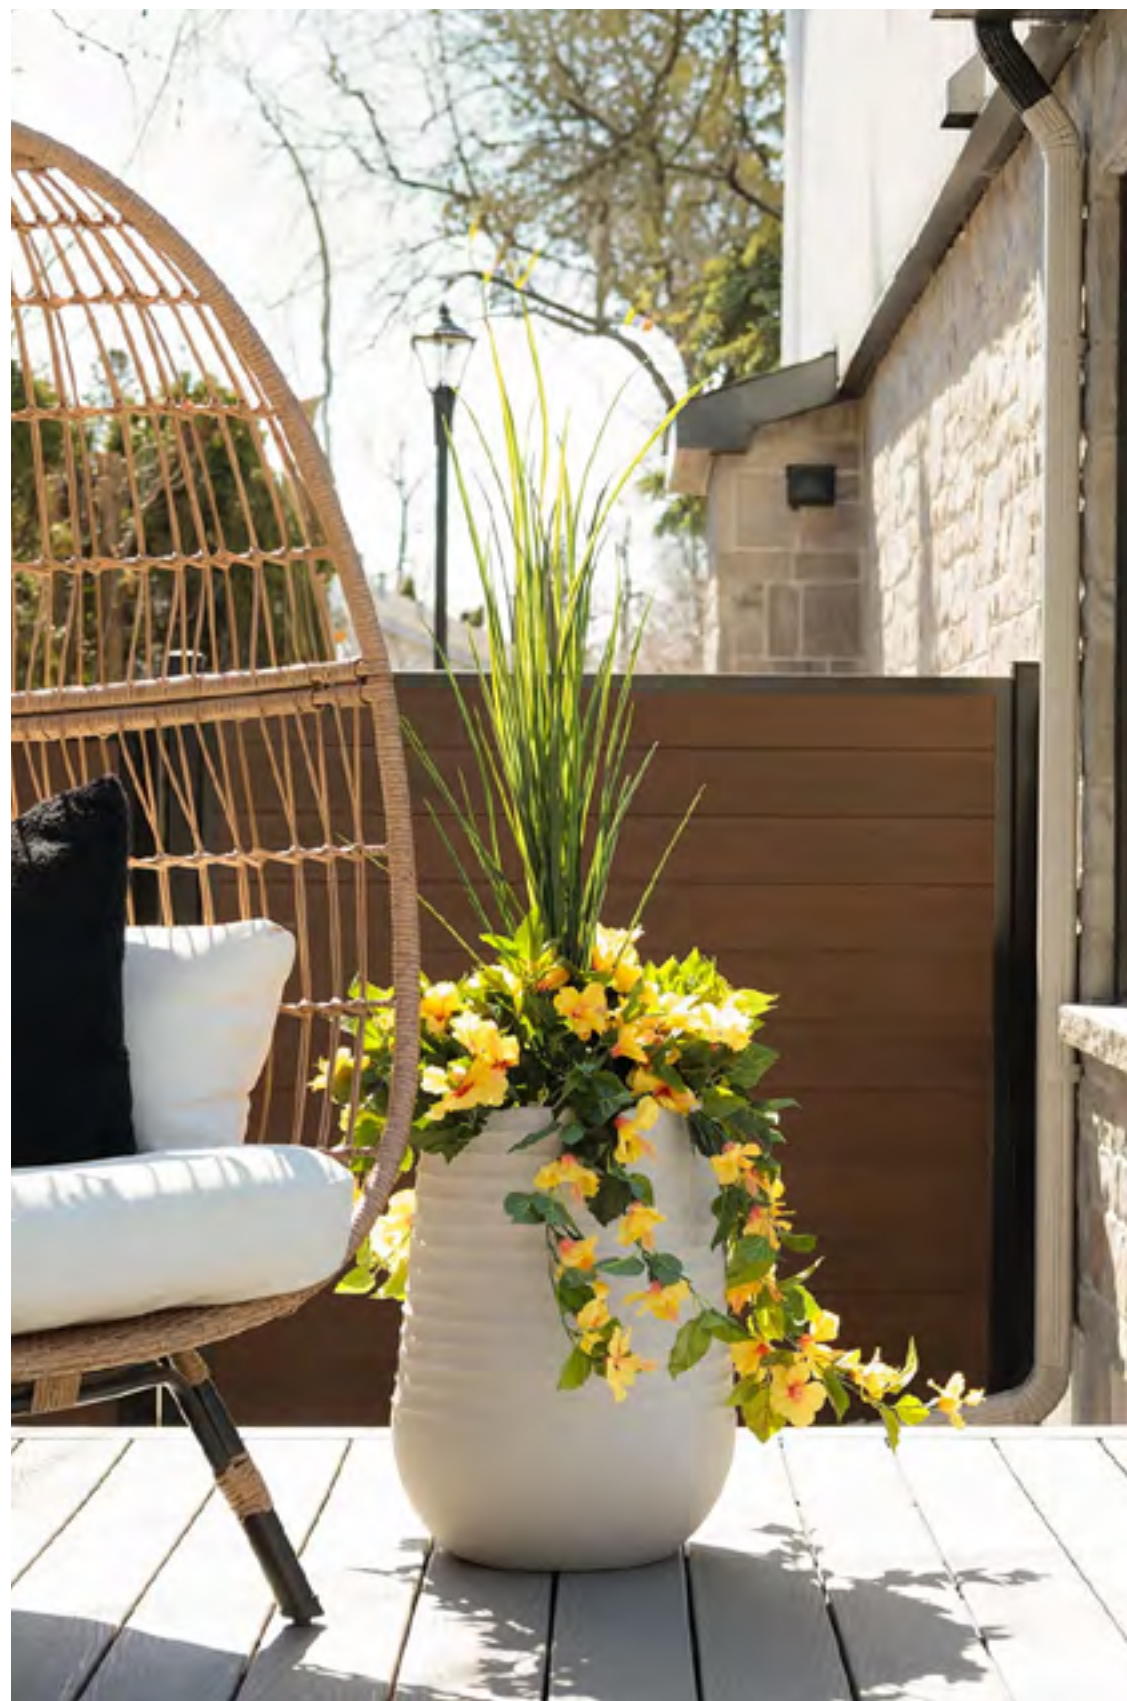

Visscher
Baker

Visscher
Belinda

Visscher
Minto

F. Corriveau
Tapis d'extérieur

Treasure Garden
Tapis d'extérieur

Eno
Plancha

Eno
Modulo

Eno
Accessoires

Treasure Garden
Marché 7.5' & 9'

Treasure Garden
Suspendu - Carré 10'

Treasure Garden
Parasol Octogonal 13' avec lumières

Décor Véronneau
Arrangement artificiel

Corriveau
Bal-Hamac

Ratana
Fiamma